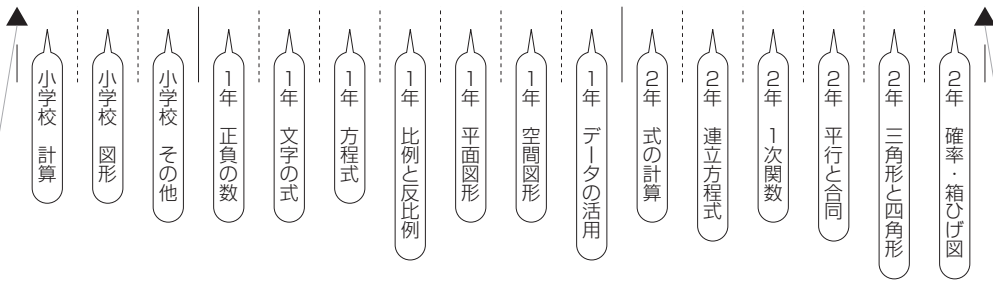

チェックらんの
両端をこの印に合わせよう

チェックらんの
両端をこの印に合わせよう

レスキュー 99 2年

苦手単元 チェックシート

このシートの使い方